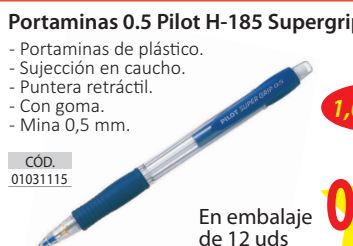

## Portaminas 0.5 Pilot H-185 Supergrip

- Portaminas de plástico.
- Sujeción en caucho.
- Puntera retráctil.
- Con goma.
- Mina 0,5 mm.

CÓD.  
01031115

1,08 €/u

En embalaje  
de 12 uds

0,98 € u.