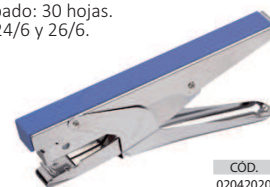

Grapadora tenaza Kanex HP45

- Grapadora de tenaza metálica.
- Capacidad de grapado: 30 hojas.
- Usa grapas 22/6, 24/6 y 26/6.

5,74 €