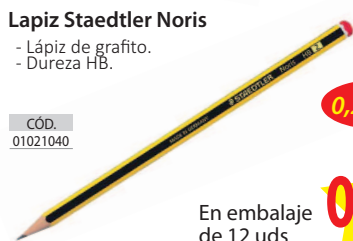

## Lapiz Staedtler Noris

- Lápiz de grafito.
- Dureza HB.

CÓD.  
01021040

0,29 €/u

En embalaje  
de 12 uds

0,25 € u.